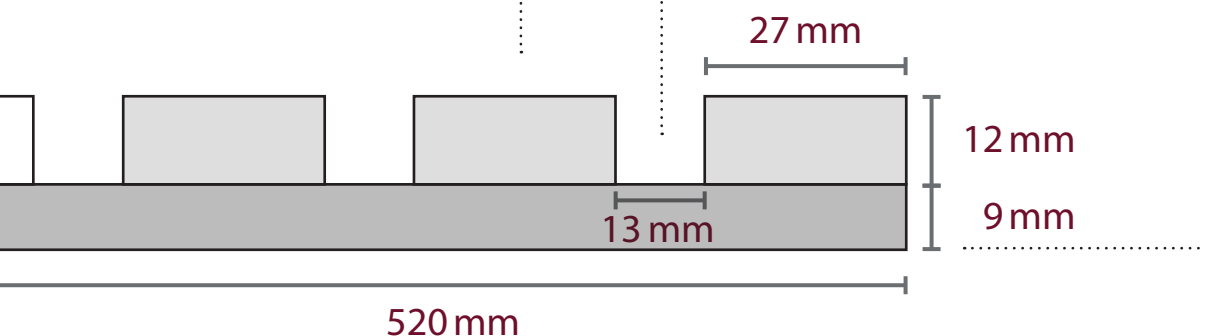

Acoustic Wall

Espada[®]

Abmessungen:
2400 x 520 x 21 mm

Verpackungseinheit:
1.25 m² (1 Paneel)

Extra starke Lamellen für
beste Schallreduktion

Schalloptimierter Ab-
stand für Absorption

Seitenansicht
Originalgröße