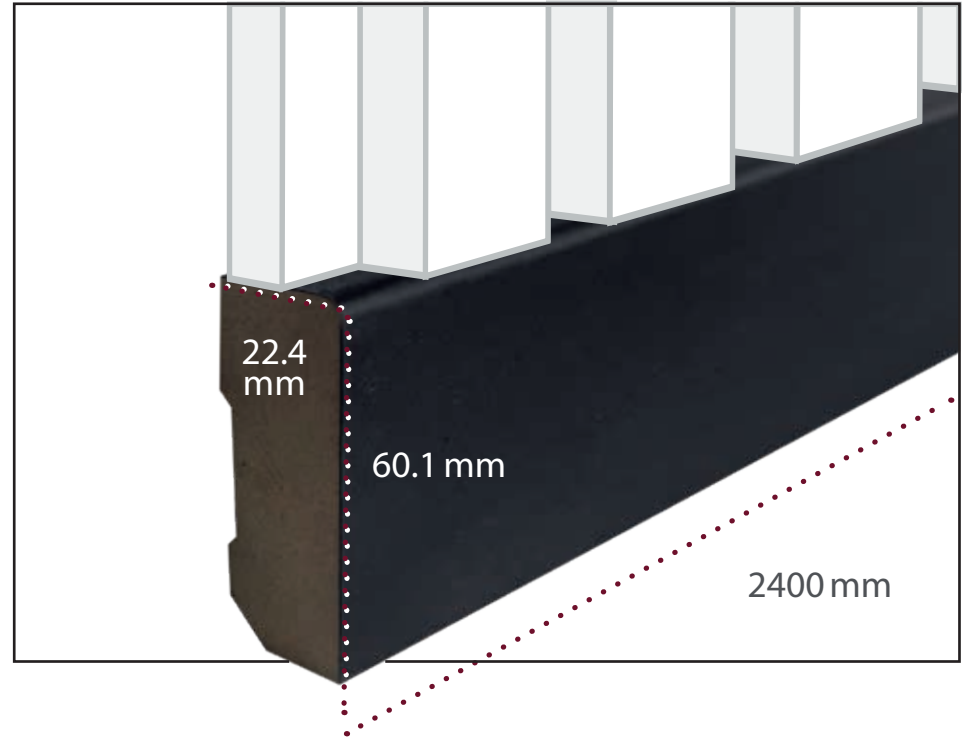

Designleiste (Abschlussleiste)

in anthrazitschwarz