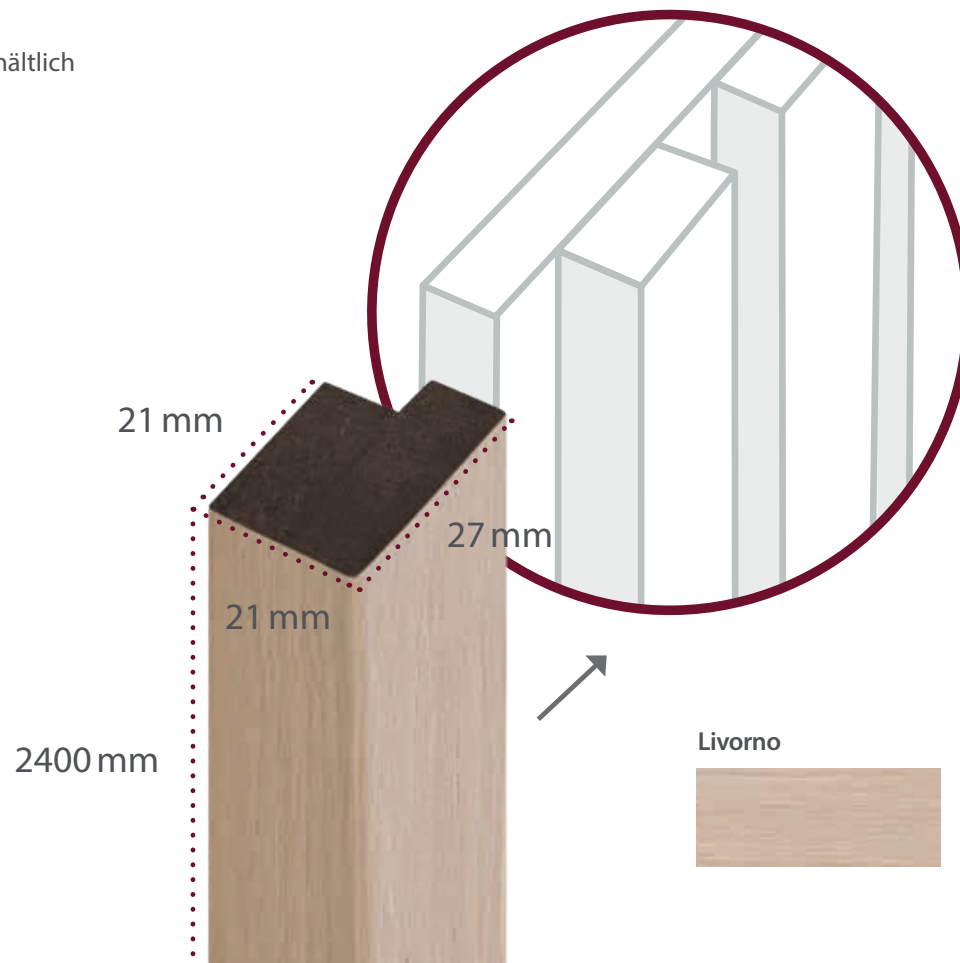

Acoustic Wall

Espada[®]

Abmessungen:
2400 x 520 x 21 mm

Verpackungseinheit:
1.25 m² (1 Paneel)

Extra starke Lamellen für
beste Schallreduktion

Schalloptimierter Ab-
stand für Absorption

Seitenansicht
Originalgröße

ENJOY
your *Life*

Designleiste (Abschlussleiste)

in anthrazitschwarz

Seitenleiste

in allen Dekoren erhältlich

Lucca

Catania

Prato